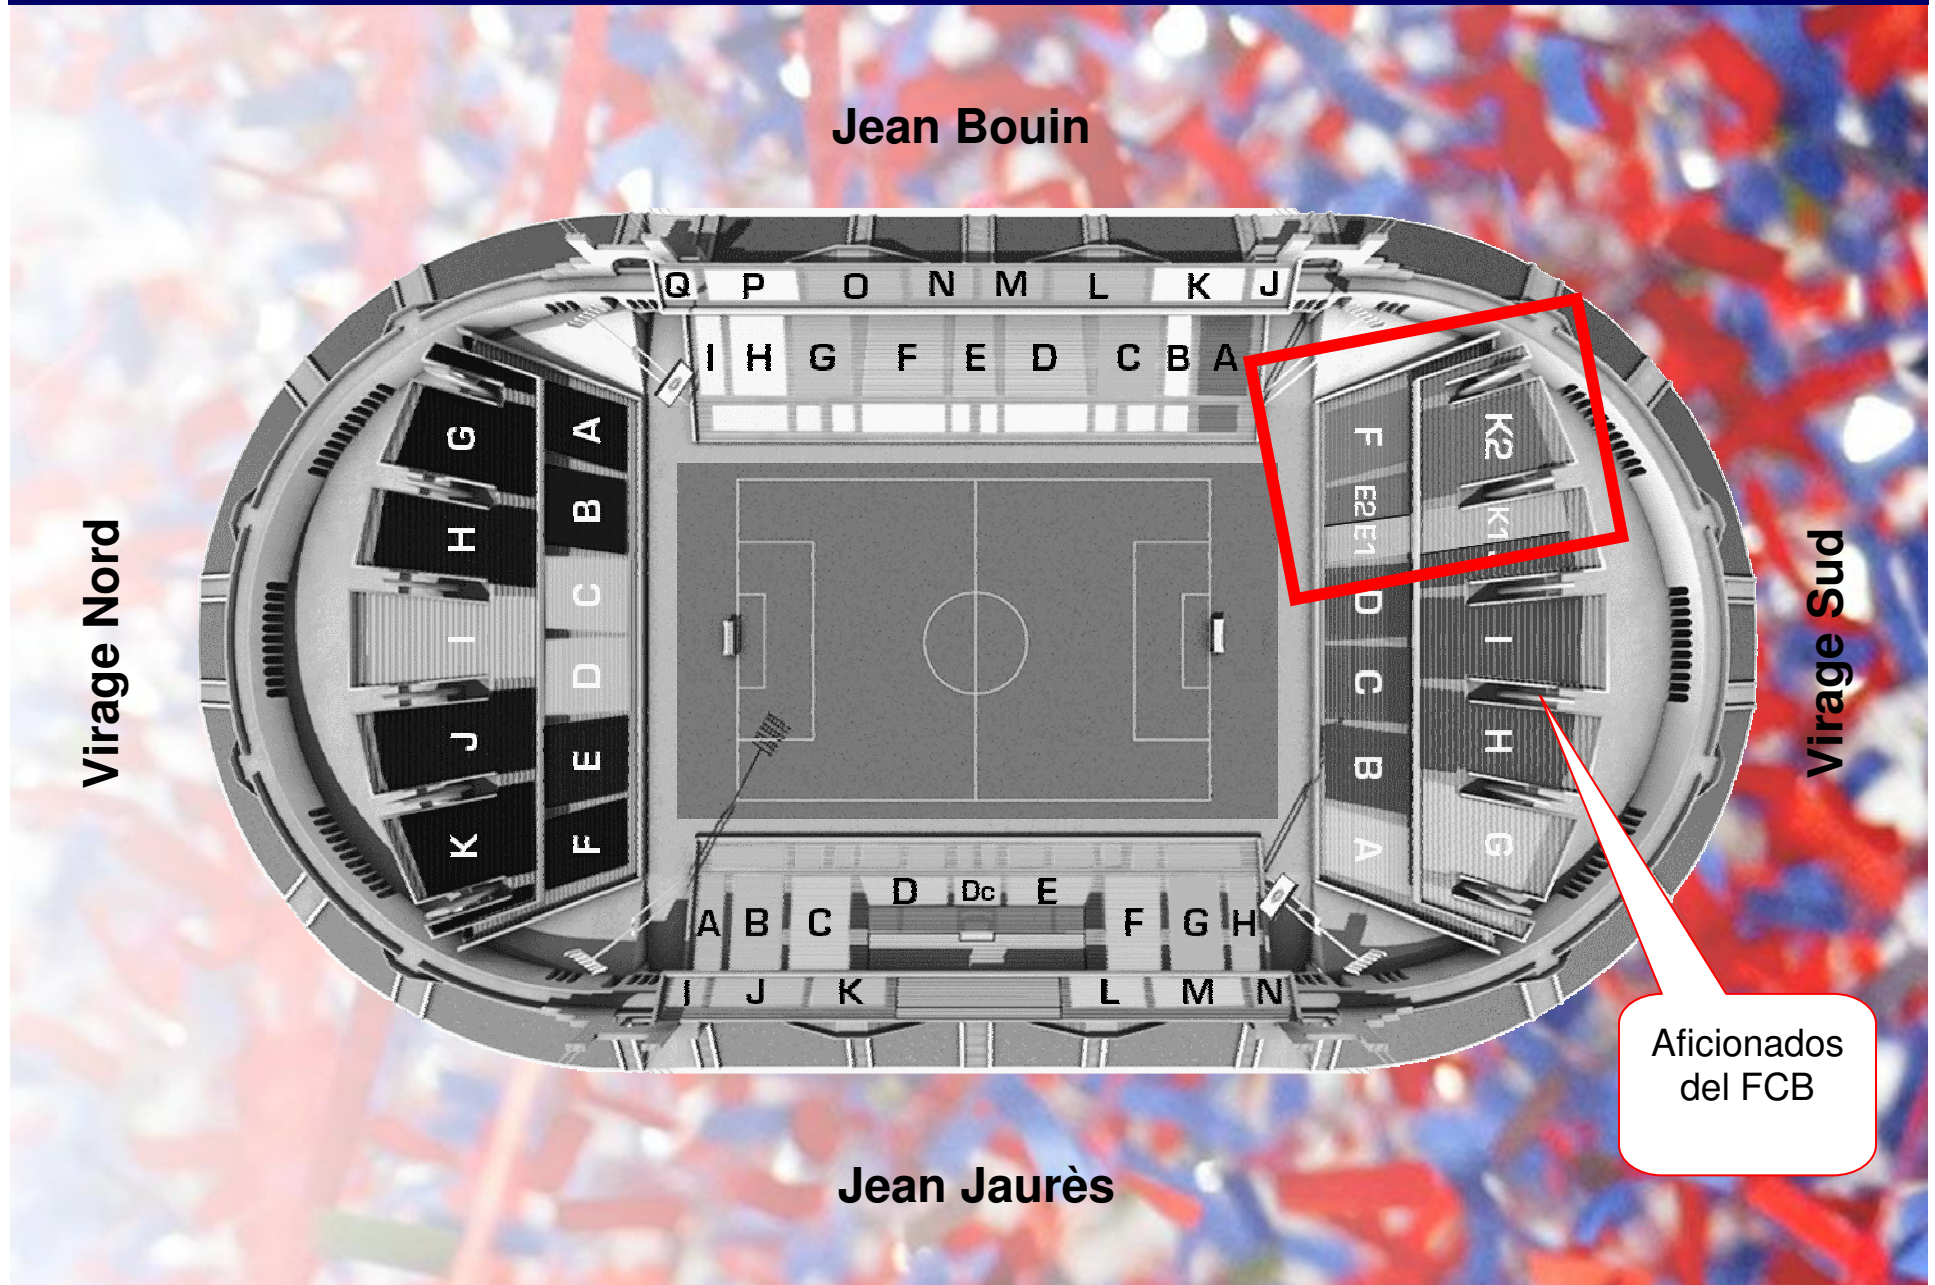

Mapa del estadio de Gerland

Localització dels aficionats del FC Barcelona

Área de aparcamientos para los aficionados

Estación de Metro
Stade de Gerland
Línia B

Tienda OLYMPIQUE

Parking visitante

Aficionados FCB

Accesos al estadio de Gerland

STADE DE GERLAND ACCÈS DEPUIS LES GARES DE PERRACHE ET PART-DIEU

GERLAND STADIUM / ACCESS FROM PERRACHE AND PART-DIEU STATIONS

GARE DE LA PART-DIEU

MÉTRO LIGNE B
Direction Stade de Gerland
Station **STADE DE GERLAND**

METRO LINE B
Direction Stade de Gerland
Station **STADE DE GERLAND**

GARE DE PERRACHE

TRAMWAY LIGNE T2
Direction Portes des Alpes
Station **JEAN MACÉ**

TRAMWAY LINE T2
Direction Portes des Alpes
Station **JEAN MACÉ**