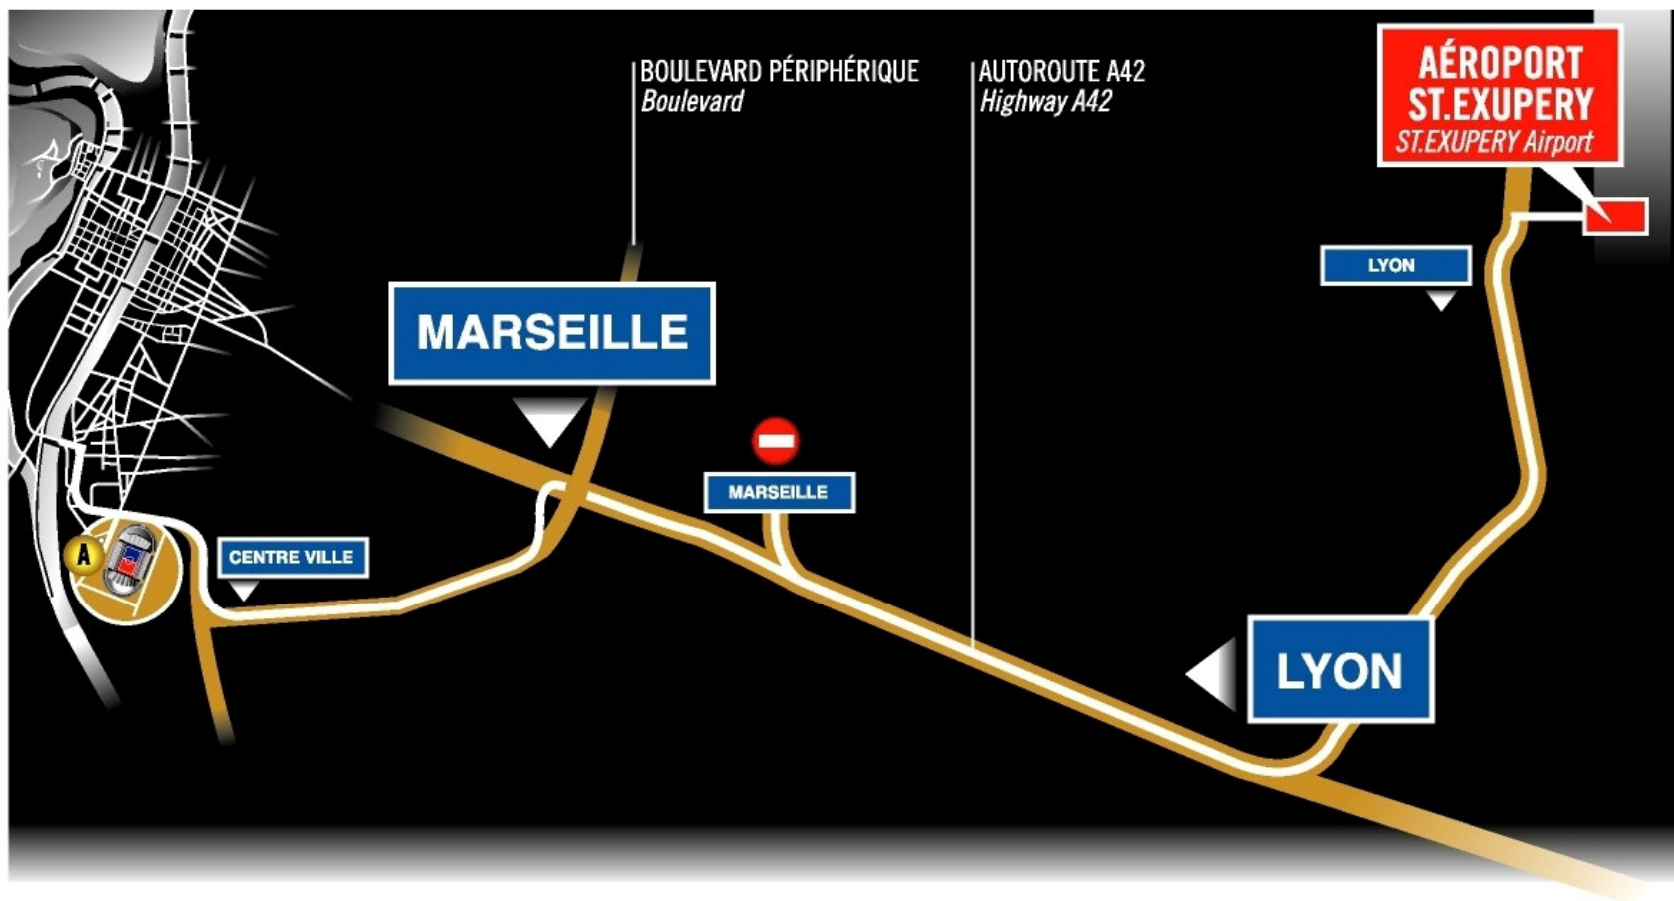

Accesos al estadio de Gerland

STADE DE GERLAND / ACCÈS DEPUIS L'AÉROPORT ST.EXUPÉRY
GERLAND STADIUM / ACCESS FROM ST.EXUPÉRY AIRPORT

30 Km / 20 MN

3

OLYMPIQUE LYONNAIS