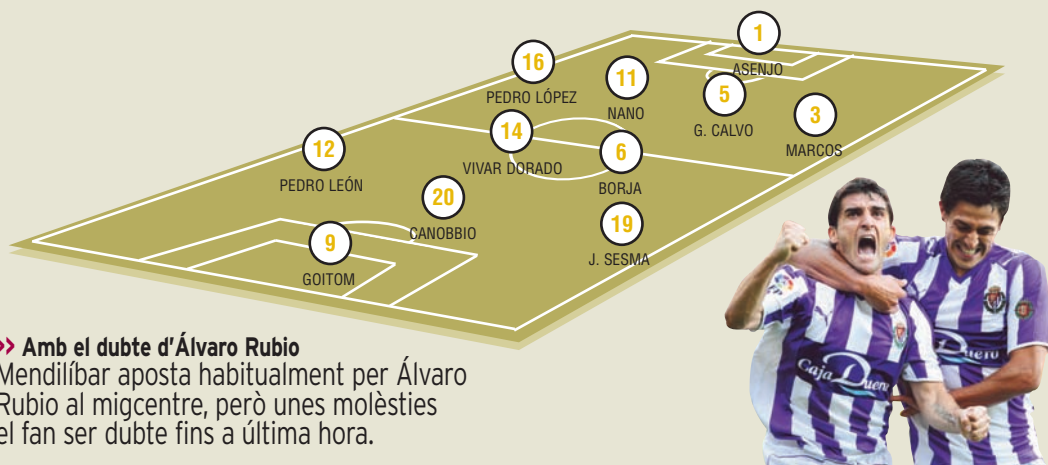

Un Valladolid fluix en els desplaçaments vol puntuar fora per primer cop

ELS VISITANTS VAN REMUNTAR UN 0-2 AL SEVILLA I NOMÉS SUMEN A CASA

ROGER BOGUNYÀ

El Valladolid ha aconseguit, en aquestes nou jornades inicials, el que es proposava abans de l'inici de la temporada: no notar la marxa de Joseba Llorente, que va fitxar pel Vila-real aquest estiu. En el seu lloc hi és aquesta temporada Goitom, incorporat del Múrcia, tot i que és el veterà Víctor qui més protagonisme està tenint al davant i els migcampistes que s'incorporen des de la segona línia els que estan fent els gols. Gràcies a ells va arribar la remuntada contra el Sevilla, ara fa sis dies, en un matx que els de Pucela

EL DIBUIX TÀCTIC

» Amb el dubte d'Álvaro Rubio Mendilíbar aposta habitualment per Álvaro Rubio al migcentre, però unes molèsties el fan ser dubte fins a última hora.

LA SEGONA LÍNIA ÉS LA QUE GOLEJA EN UN EQUIP QUE APOSTA PER UN JOC DE TOC

perdien per 0-2 en el minut 25. L'expulsió de Luis Fabiano en el 33 va fer que els locals es motivessin i practiquessin el futbol de toc que tant agrada oferir al tècnic val-lisoletà José Luis Mendilíbar. Aquesta filosofia, però, de moment només està donant rendiment en forma de punts al Nuevo Zorrilla, on l'equip ha guanyat tres dels cinc partits jugats. Fora de casa, en canvi, el futbol de saló que intenta l'equip no funciona. Els daltabaixos són setmanals i, fins ara, com a visitant només ha encaixat derrotes i cap d'aquestes contra un dels equips considerats grans.

EL DEFENSOR DE MESSI

Alberto Marcos té aquesta nit un difícil repte per endavant: aturar Leo Messi. El capità del Valladolid, que viu la seva catorzena temporada al conjunt val-lisoletà, és el lateral esquerre titular i l'home que s'encararà amb Messi durant tot el matx. Marcos, amb el porter Asenjo, és l'únic jugador que ha disputat tots els minuts de la Lliga.

LA PLANTILLA

Estadístiques Geca Sport (ADI)

Entrenador	Partits jugats	Partits titular	Minuts	Faltes comeses	Faltes rebudes	Targetes grogues	Targetes vermelles	Pilotes recuperades	Pilotes perdudes	Gols	Gols rebuts
José Luis Mendilíbar											
Sergio Asenjo	9	9	855	0	0	1	0	70	48	0	11
Marcos	9	9	855	16	20	2	0	58	51	0	0
Javier Baraja	7	7	661	7	5	1	0	50	38	1	0
Pedro López	8	8	651	9	14	2	1	49	47	0	0
Prieto	6	6	545	3	3	2	0	36	15	0	0
García Calvo	3	3	286	3	2	2	0	29	12	0	0
Nano	5	3	271	5	4	1	0	15	12	0	0
Sesma	9	8	751	6	16	1	0	10	72	1	0
Álvaro Rubio	8	8	702	12	2	5	1	39	40	1	0
Vivar Dorado	8	7	680	13	9	2	0	55	41	1	0
Escudero	7	5	404	6	9	0	0	8	39	0	0
Borja	7	5	377	11	3	0	0	23	30	0	0
Pedro León	5	4	354	4	12	1	0	14	28	1	0
Canobbio	5	1	203	5	2	0	0	4	17	2	0
Medunjanin	5	1	181	3	1	1	0	3	14	1	0
Víctor	7	4	491	9	6	1	0	4	52	1	0
Ogbeche	5	3	334	10	10	1	0	4	23	0	0
Aguirre	5	3	274	7	10	0	0	4	31	0	0
Goitom	5	4	252	14	6	0	0	4	31	0	0
Kike	3	1	193	6	3	1	0	4	14	0	0

LA TRAJECTÒRIA

Els últims partits del Valladolid

Lliga

- J1 Espanyol 1 - Valladolid 0
- J2 Valladolid 2 - At. Madrid 1
- J3 Athletic Club 2 - Valladolid 0
- J4 Valladolid 2 - Almeria 0
- J5 Màlaga 2 - Valladolid 1
- J6 Valladolid 0 - València 1
- J7 Valladolid 1 - Recreativo 1
- J8 Getafe 1 - Valladolid 0
- J9 Valladolid 3 - Sevilla 2

L'ESTADÍSTICA

EL R. VALLADOLID A L'ESTADI

ELS ÚLTIMS PARTITS

- 96 - 97 FCB 6 - R. Valladolid 1
- 97 - 98 FCB 1 - R. Valladolid 2
- 98 - 99 FCB 1 - R. Valladolid 1
- 99 - 00 FCB 4 - R. Valladolid 0
- 00 - 01 FCB 3 - R. Valladolid 1
- 01 - 02 FCB 4 - R. Valladolid 0
- 02 - 03 FCB 1 - R. Valladolid 1
- 03 - 04 FCB 0 - R. Valladolid 0
- 07 - 08 FCB 4 - R. Valladolid 1

EN PARTIT DE LLIGA

El Valladolid ha jugat

38 vegades com a visitant:

30 derrotes, 2 victòries i 6 empats

EL VALLADOLID A LA LLIGA 08/09

- 1 Gol marcat com a visitant
- 6 Gols rebuts com a visitant
- 9 Gols a favor
- 11 Gols encaixats

Targetes ■ 20 ■ 2

LA REFERÈNCIA

REAL VALLADOLID

Sergio Asenjo