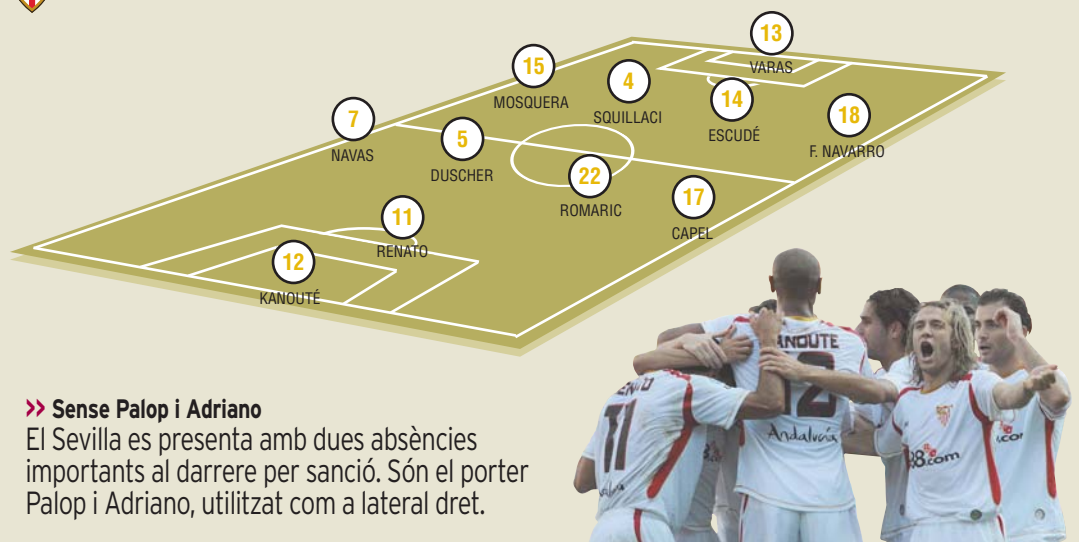

# Assegurar la tercera plaça, l'objectiu prioritari del Sevilla

ELS ANDALUSOS HAN PERDUT GAS EN LES DUES ÚLTIMES JORNADES

JORDI CLOS

En un segon pla per l'extraordinària trajectòria a la Lliga del Barça i del Madrid, la campanya que està portant a terme el Sevilla no és gens menyspreable. El conjunt que dirigeix Manolo Jiménez sembla consolidat en la tercera posició, que aquest any dona accés directe a la propera edició de la Champions. Suma ja 57 punts, només un menys dels que tenia a aquestes alçades de campionat la temporada 2006/07, quan va lluitar fins al final pel títol precisament amb blaugranes i blancs. Des de llavors, l'exigència és màxima. La classificació per a la Lliga de Campions és pràcticament obligada. Tot i això, el Sevilla no renun-

## EL DIBUIX TÀCTIC

» Sense Palop i Adriano  
El Sevilla es presenta amb dues absències importants al darrere per sanció. Són el porter Palop i Adriano, utilitzat com a lateral dret.

SEVILLA FC