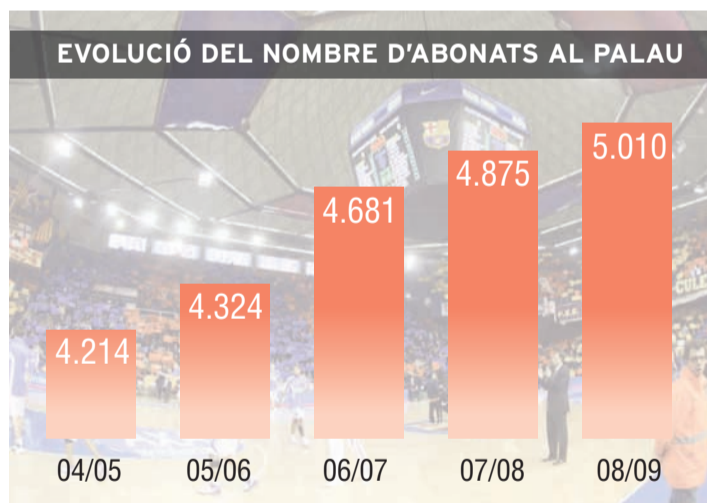

abonats al Palau també havien de ser socis, hi ha hagut un creixement progressiu. De la temporada 2004/05, amb 4.214 abonats, es va passar a la 2005/06, amb 4.324. La temporada 2006/07, la xifra d'abonats va ser de 4.681 i la temporada 2007/08, el nombre d'abonats va ser de 4.875. Aquesta temporada, 2008/09, la xifra és de 5.010 socis abonats. Els abonaments de la temporada 2007/08 encara seran vàlids per al partit d'aquest diumenge, però contra el Pamesa València només seran vàlids els d'aquesta temporada.

L'aposta per la catalanització de l'equip és proporcional a la resposta que ha obtingut el club pel que fa a la reserva d'abonaments per a la temporada 2008/09. En tan sols vuit hores es van exhaurir tots els que el FC Barcelona havia posat a la venda i s'ha pogut arribar a una important xifra que supera els 5.000 abonaments (5.010). L'evolució d'aquests en els últims sis exercicis, comptant el 2008/09, continua sent positiva temporada rere temporada. Des que la Junta Directiva de Joan Laporta es va fer càrrec del club, el nombre de socis abonats al Palau ha anat creixent any rere any. La xifres parlen per si soles. Des de la temporada 2004/05, primera en què es va establir el criteri que els

Una estrena de luxe al Palau

ORIOL BONSONS

El bàsquet està d'enhorabona: demà a les 12.30 h, un Barça-Penya per començar. Els homes de Xavier Pascual encetaran la Lliga ACB a casa, contra el DKV Joventut, a qui la temporada passada van eliminar als play-off pel títol.

Sense Navarro

L'escorta català Juan Carlos Navarro es perdre aquest duel. Dilluns, mentre s'entrenava amb la resta de companys, va patir una lesió mus-

cular i estarà dues setmanes de baixa. Tot i així, Pascual podrà comptar amb la resta dels jugadors, inclòs Daniel Santiago, l'últim fitxatge blaugrana. Amb aquesta incorporació, el joc interior es reforça amb qualitat i experiència.

Antecedents favorables

La història juga a favor del Regal Barça. En les darreres divuit temporades, únicament ha perdut una vegada en la jornada inicial. Va ser ara fa dues temporades en el desplaçament a Alacant. Per part verd-i-negra, Ricky Rubio

s'està recuperant d'una lesió al canell i també és perdrà el partit. Amb tot, l'equip que entrena Sito Alonso ha incorporat grans jugadors. És el cas de l'aler Jasaitis, Mensa-Bonsu i Bogdanovic. A Badalona hi continuen Mallet i Laviña, i serà un dels equips que lluitarà pel títol ACB al mes de juny. Els reforços i el bloc que mantenen són una garantia.

REGAL FCB - DKV JOVENTUT
DIJUMENGE 5, A LES 12.30 H.
PALAU BLAUGRANA

www.fcbarcelona.cat

Sigues el primer a conèixer el resultat

Creus valora l'experiència de Santiago