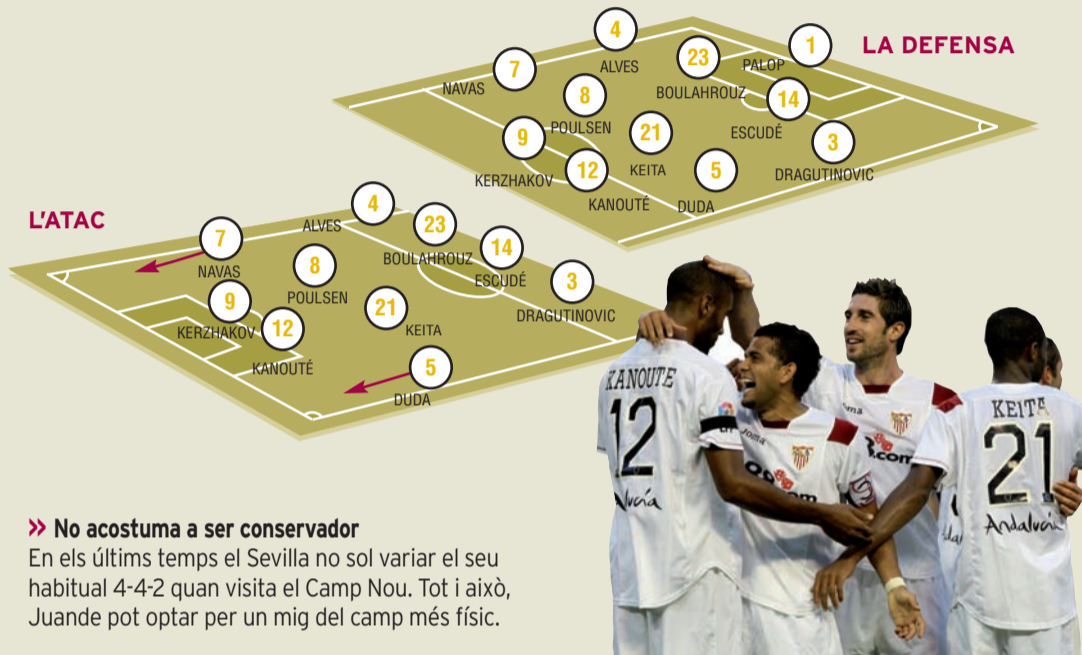

El salt de qualitat que persegueix el Sevilla passa pel Camp Nou

ELS DE JUANDE RAMOS VOLEN CONFIRMAR-SE COM A ASPIRANTS AL TÍTOL

JORDI CLOS

El millor equip del món del 2006 i probablement del 2007, segons la IFFHS, intentarà amargar el 50è aniversari del Camp Nou. No serà un convidat de pedra, ni molt menys, ja que el Sevilla s'ha convertit en una màquina quasi perfecta de jugar a futbol, capaç de ser solvent jugui qui jugui. I és que els de Juande Ramos són, per sobre de tot, un bloc.

Sense cap figura que destaquï molt per sobre de les altres, el Sevilla té una plantilla que aquesta temporada té el repte d'afrontar l'assalt a la Lliga de Campions (per primera vegada a la seva història), la Lliga i la Copa. És el resultat de la bona

EL DIBUIX TÀCTIC

» **No acostuma a ser conservador**
En els últims temps el Sevilla no sol variar el seu habitual 4-4-2 quan visita el Camp Nou. Tot i això, Juande pot optar per un mig del camp més físic.

SEVILLA FC

LA INCÒGNITA ÉS COM REACCIONARÀ L'EQUIP ALTERNANT LA LLIGA I LA 'CHAMPIONS'

feina feta en els últims temps, que l'ha portat a conquerir fins a cinc títols.

Un dels grans responsables dels èxits recents de l'entitat andalusa és el secretari tècnic Ramón Rodríguez 'Monchi'. Les seves últimes apostes han estat De Mul (Ajax), Bouhrouz (Chelsea), De Sanctis (Udinese), Keita (Lens), Mosquera (Pachuca) i Koné (PSV). Les incorporacions han de servir per mantenir el club en l'elit del futbol espanyol i evitar el desgast que provoca una competició tan exigent com la 'Champions'.

Marcats per la tragèdia

El gran escull que ha hagut de superar el Sevilla en l'inici de temporada ha estat la tràgica mort d'Antonio Puerta. Va ser un cop moral fortíssim per al conjunt de Nervión, que acabava de conquerir amb autoritat la Supercopa d'Espanya davant el Reial Madrid, i és una incògnita com reaccionarà. Des del fatal succés, el Sevilla ha perdut la Supercopa d'Europa contra el Milan (3-1), es va classificar per a la Champions goleant l'AEK d'Atenes (1-4), ha vençut al Recre en Lliga (4-1) i ha caigut amb contundència en el seu debut a la Lliga de Campions, al camp de l'Arsenal (3-0).

KONÉ, L'ÚLTIM EN ARRIBAR

La darrera adquisició del nou Sevilla ha estat Arouna Koné. Amb 23 anys, el davanter de Costa d'Ivori, que va fer una gran temporada al PSV Eindhoven, es va convertir en el fitxatge més car de la història de l'entitat (12 milions d'euros més 2 variables). Després de debutar contra el Recreativo (va jugar 37 minuts), el seu objectiu és ara marcar al Camp Nou.

El Sevilla és actualment el segon classificat a la Lliga, tot i tenir un partit pendent, el que es va ajornar davant l'Osasuna després de la mort de Puerta. Els dos compromisos que ha disputat els ha resolt amb el mateix resultat: 4-1. El primer en ser derrotat va ser el Getafe, encara que li va posar les coses molt difícils als de Juande Ramos fins que es va quedar amb només nou homes. En l'última jornada, el Sevilla es va desfer del Recreativo de Huelva amb dobles de Kanouté i Kerzhakov, segurament les grans amenaces per al Barça aquesta nit.

LA PLANTILLA

Entrenador	Estadístiques Geca Sport (ADI)										
	Partits jugats	Partits titular	Minuts	Faltes cometes	Faltes rebudes	Targetes grogues	Targetes vermelles	Pilotes recuperades	Pilotes perdudes	Gols	Gols rebuts
Juande Ramos											
Palop	2	2	190	0	0	0	0	13	7	0	2
Puerta	1	1	31	1	0	0	0	1	6	0	
Fazio	2	2	190	2	0	0	0	26	5	0	
Dragutinovic	2	2	151	3	3	1	0	14	12	0	
Hinkel	1	1	96	0	0	0	0	10	5	0	
Bouhrouz	1	1	94	1	0	0	0	11	0	0	
Daniel Alves	1	1	81	3	1	1	0	9	8	0	
Jesús Navas	2	2	190	1	4	0	0	6	19	1	
Keita	2	2	190	3	2	0	0	14	9	0	
Renato	2	1	133	3	1	0	0	3	9	0	
Duda	2	1	130	0	1	0	0	0	0	0	
Diego Capel	2	1	126	0	5	0	0	5	12	0	
Maresca	1	1	96	0	1	0	0	6	5	0	
Martí	1	0	13	0	0	0	0	0	2	0	
Kanouté	2	2	132	0	0	0	0	1	10	3	
Kerzhakov	2	1	116	0	3	0	0	1	6	3	
Luis Fabiano	1	1	96	3	2	0	0	0	3	1	
Koné	1	0	37	0	0	0	0	0	6	0