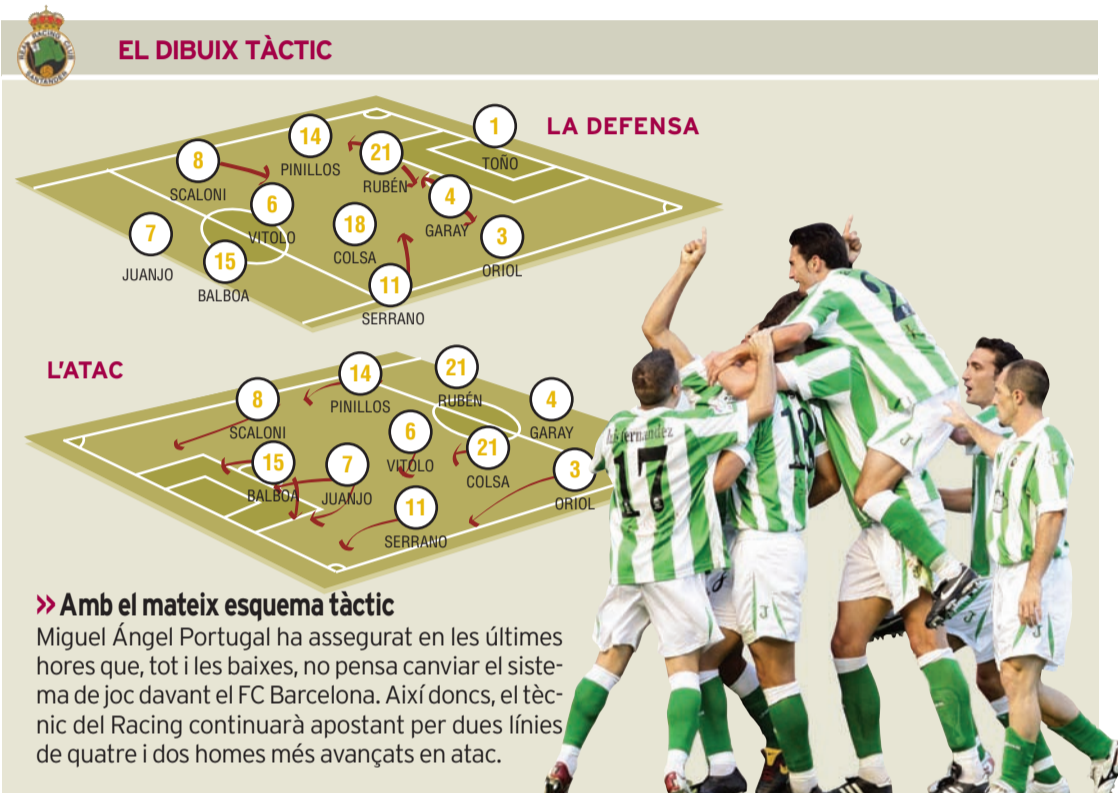

ELS DOS DAVANTERS HAN FABRICAT LA MEITAT DELS GOLS DEL RACING

va presentar la dimissió després d'empatar amb el Celta al Sardinero a principis del mes d'octubre. El consell d'Administració del Club, presidit per Francisco Pernía, no va acceptar la renúncia de Portugal i els resultats van canviar de signe. Després de 21 jornades, el Racing és novè a catorze punts del líder i en una posició força còmoda per afrontar el que queda de segona volta. D'aquell equip que va rebre la visita del Barça el 17 de setembre de l'any passat, al que jugarà al Camp Nou aquest diumenge, no hi ha gaires diferències. El projecte de Portugal va necessitar un temps

ELS CÀNTABRES HAN PUNTUAT EN ELS ÚLTIMS QUATRE PARTITS

d'adaptació per a una plantilla que estava confeccionada, en gran part, per jugadors nascuts a Cantàbria. I el temps ha confirmat que la filosofia del tècnic anava pel bon camí. El Racing viu el millor moment de la temporada i ja suma quatre partits consecutius sense perdre. Ara bé, el conjunt càntabre arriba a l'estadi amb dues baixes destacades: Pedro Munitis i Nikola Zigic. Tots dos van veure la cinquena targeta groga en l'últim partit de Lliga contra el Getafe i es perdran el compromís davant el Barça per

DEU JUGADORS CÀNTABRES

El president del Racing, Francisco Pernía, volia que l'aficionat tornés al Sardinero i s'identifiqués amb el seu equip. Va decidir incorporar jugadors de casa i després d'un llarg període de Pedro Munitis, Gonzalo Colosa i Luis Fernández han tornat a Santander. Deu són els jugadors de la primera plantilla nascuts a Cantàbria.

sanció. El davanter del planter Juanjo i el migcampista Javier Balboa, futbolista cedit pel Reial Madrid, es perfilen com a substituïts d'aquesta parella de davanters que ha fabricat la majoria dels gols del Racing. El tècnic tampoc podrà comptar amb Luis Fernández i David Aganzo, lesionats. En tot cas, Portugal mantindrà el seu sistema 1-4-4-2, amb una defensa en línia, el migcamp for-

LA PLANTILLA

Entrenador	Estadístiques Geca Sport (ADI)										
	Partits jugats	Partits titular	Minuts	Faltes cometes	Faltes rebudes	Targetes grogues	Targetes vermelles	Pilotes recuperades	Pilotes perdudes	Gols	Gols rebuts
Miguel A. Portugal											
Toño	19	19	1745	0	8	1	1	129	113	-	19
Calatayud	3	2	257	0	0	0	0	16	11	-	4
Pinillos	20	20	1997	39	21	8	1	125	134	0	-
Rubén	18	18	1666	29	16	7	0	111	64	2	-
Garay	17	16	1549	17	7	1	0	121	92	5	-
Luis Fernández	16	16	1465	28	7	4	0	96	76	0	-
Oriol	10	8	787	19	10	0	1	70	32	0	-
Cristian Álvarez	10	4	378	8	3	3	0	12	29	0	-
Pablo Alfaro	3	2	228	3	0	1	0	19	8	0	-
Christian	2	2	191	5	1	0	0	10	8	0	-
Munitis	20	20	1862	52	88	6	1	29	244	2	-
Colosa	20	20	1749	45	28	8	0	120	111	2	-
Scaloni	16	16	1441	31	27	4	0	68	86	0	-
Vitolo	17	10	1124	32	32	5	0	91	64	0	-
Felipe Melo	9	9	767	9	21	5	0	27	61	1	-
Balboa	16	6	661	8	15	0	0	16	55	1	-
A. Tomás	13	8	796	23	7	6	0	27	28	0	-
Matabuena	4	4	757	4	2	1	0	8	10	0	-
Zigic	18	18	1652	56	30	7	1	29	203	6	-
Óscar Serrano	15	12	1097	34	27	3	0	40	109	0	-
Juanjo	10	3	331	13	10	3	0	11	31	0	-
Momo	8	1	210	0	7	0	0	14	19	0	-
Aganzo	6	0	160	7	4	0	0	2	27	0	-

mat per un doble pivot i dues referències en la punta atacant. El Racing defensa amb les línies ben agrupades i és un dels conjunts menys golejats del campionat amb 24 gols. El porter alacantí Toño, titular en 19 dels 21 partits disputats, n'ha encaixat 20 fins ara i només el Barça, el Madrid i el Recreativo de Huelva han estat capaços de fer tres gols a l'equip càntabre.

El principal argument ofensiu dels homes que entrena Miguel Ángel Portugal és la recuperació de pilota i la sortida ràpida al contracop. D'aquesta manera han arribat la majoria dels gols del Racing, que també és un especialista en les jugades d'estratègia. 20 gols en 21 jornades és el balanç ofensiu d'un equip que vol prolongar la ratxa de resultats puntuant al Camp Nou. ■

LA TRAJECTÒRIA

Els últims 10 partits del Racing

Lliga

J12 Racing 4 - Recreativo 3

J13 Deportivo 0 - Racing 0

J14 Racing 0 - Saragossa 2

J15 Mallorca 1 - Racing 2

J16 Racing 2 - Vila-real 1

J17 Levant 2 - Racing 0

J18 Racing 1 - R. Societat 0

J19 Betis 1 - Racing 1

J20 At. Madrid 1 - Racing 1

J21 Racing 1 - Getafe 0

L'ESTADÍSTICA

EL RACING A L'ESTADI

ELS ÚLTIMS 10 ANYS

96 - 97 FCB 3 - Racing 2

97 - 98 FCB 2 - Racing 2

98 - 99 FCB 2 - Racing 2

99 - 00 FCB 1 - Racing 1

00 - 01 FCB 2 - Racing 2

01 - 02 FCB 2 - Racing 0

02 - 03 FCB 1 - Racing 1

03 - 04 2a Divisió

04 - 05 FCB 2 - Racing 0

05 - 06 FCB 4 - Racing 1