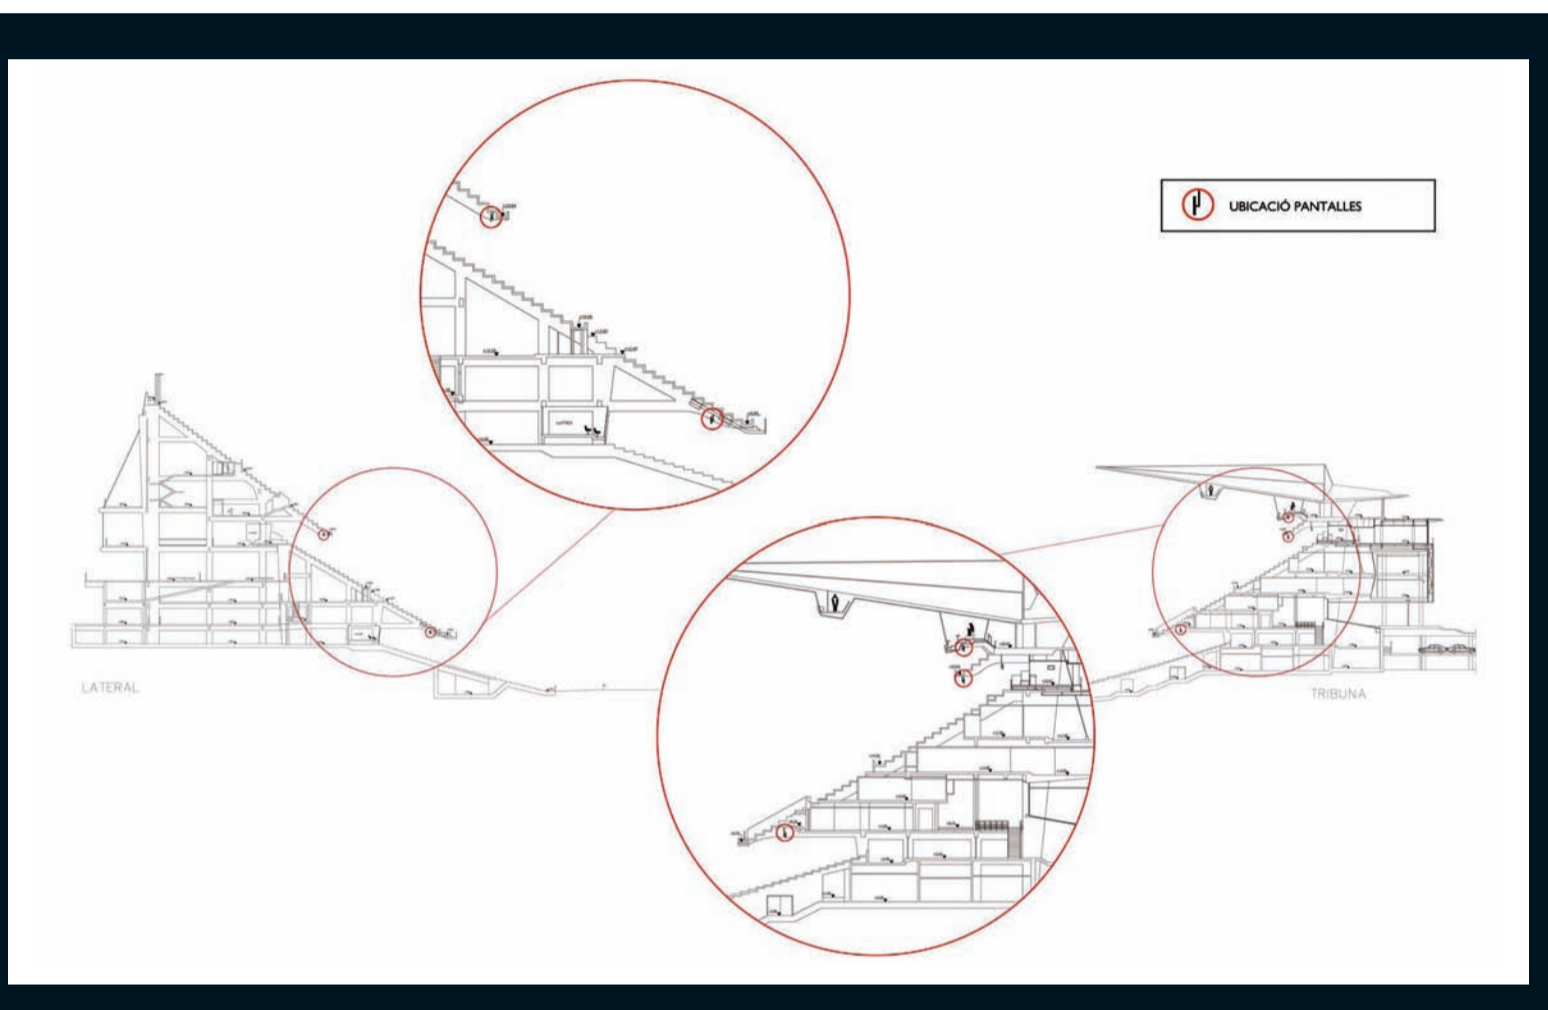

a tothom

EL PROCÉS D'INSTAL·LACIÓ

El procés d'instal·lació dels 129 monitors ja ha començat i es troba en una primera fase de cablejat. Posteriorment, s'instal·laran els suports de les pantalles, després es col·locaran els equips i, tot seguit, es configurarà el sistema i finalment s'encetarà un període de proves. El projecte està acabat, aproximadament, en un termini de dos mesos.