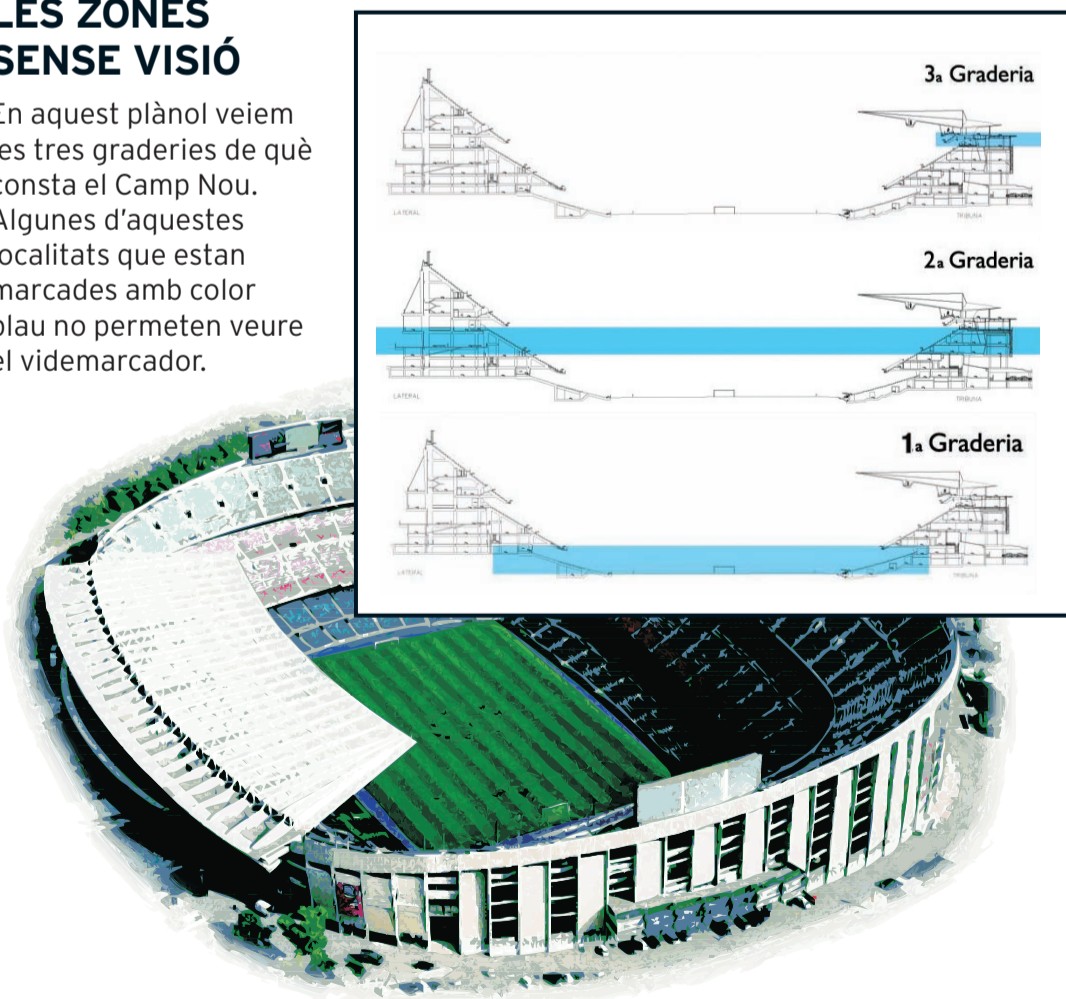

LES ZONES SENSE VISIÓ

En aquest plànol veiem les tres graderies de què consta el Camp Nou. Algunes d'aquestes localitats que estan marcades amb color blau no permeten veure el videmarcador.