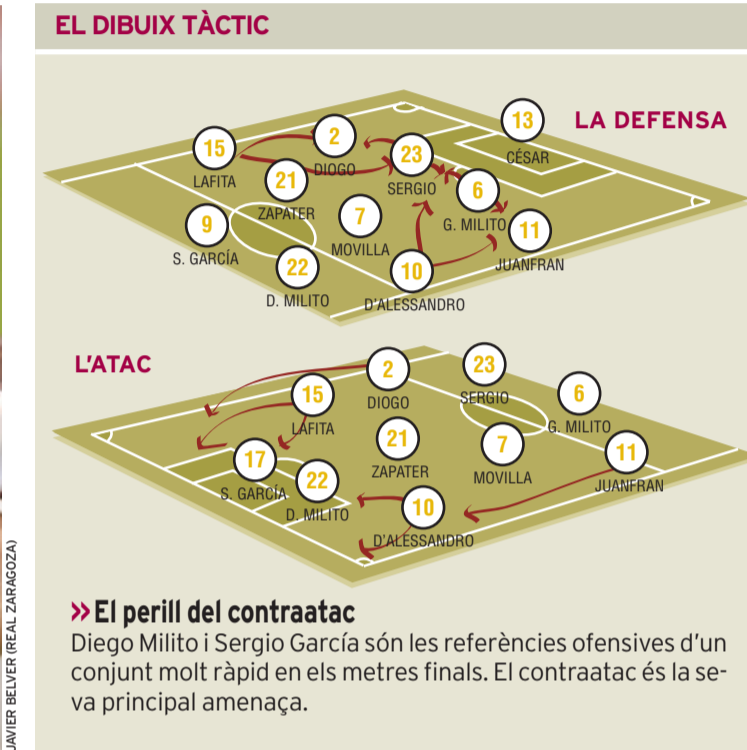

## ENTRENADORS

Frank Rijkaard	Fernando Vázquez
----------------	------------------

# Les lesions, maldecap d'un Saragossa que vol decidir a La Romareda

ELS ARAGONESOS TENEN QUATRE BAIXES, ENTRE LES QUALS DESTACA AIMAR

El Saragossa, botxí del Barça a la Copa en l'època Rijkaard, arriba al Camp Nou amb l'objectiu d'aconseguir un bon resultat i de mantenir les opcions intactes de classificació per al partit de tornada a La Romareda. Les lesions de jugadors importants com Pablo Aimar, Celades, Cuartero i César Jiménez debiliten els recursos del conjunt de Víctor Fernández, que vol seguir complicant la vida al Barça a la Copa. I és que aquesta és la tercera vegada en quatre temporades que el Saragossa i el FC Barcelona es