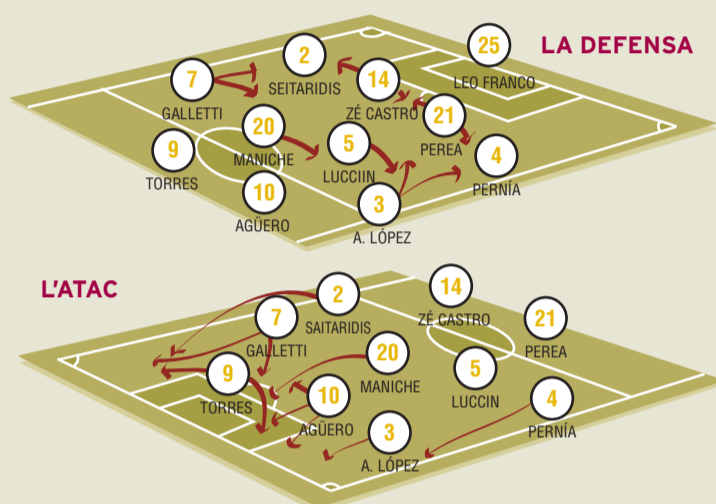

Adriano (82')

ÀRBITRE: Carlos Batres

EL PRÒXIM RIVAL

Estadi: Coliseo Alfonso Pérez
Dia: 6 o 7 de gener
Llocs d'interès: Getafe vol dir 'camí llarg' i rememora que la ciutat va créixer al llarg del camí que unia Toledo amb Madrid. Entre els llocs per visitar estan el Cerro de los Angeles, la Catedral Santa Maria Magdalena o les Escoles Pies.

Més informació:

<http://www.ayto-getafe.org/>

L'Atlètic de Madrid busca la tercera victòria consecutiva al Camp Nou

EL CONJUNT D'AGUIRRE, ENTRE ELS EQUIPS MÉS EFECTIUS FORA DE CASA

EL DIBUIX TÀCTIC

» Solidesa defensiva i qualitat en atac