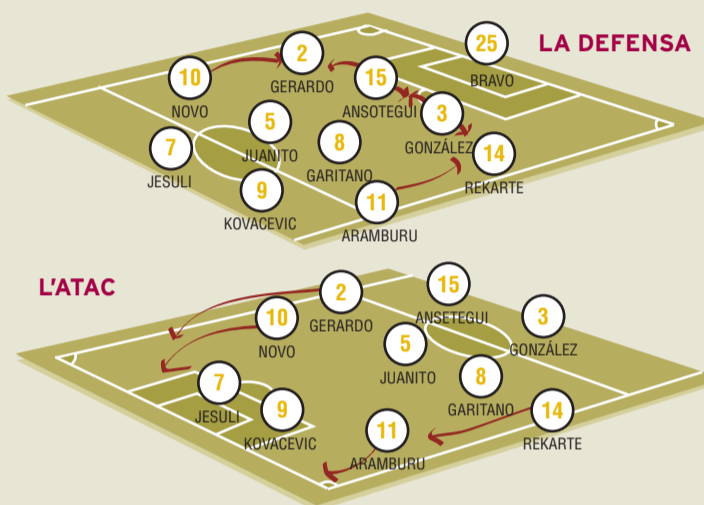

Més informació:
<http://www.fifa.com>

L'esperit de lluita i supervivència, la recepta de Lotina per aquesta nit

LA REIAL SOCIETAT ENCARA NO HA GUANYAT A LA Lliga, ON SUMA SIS EMPATS

REIAL SOCIETAT

EL DIBUIX TÀCTIC