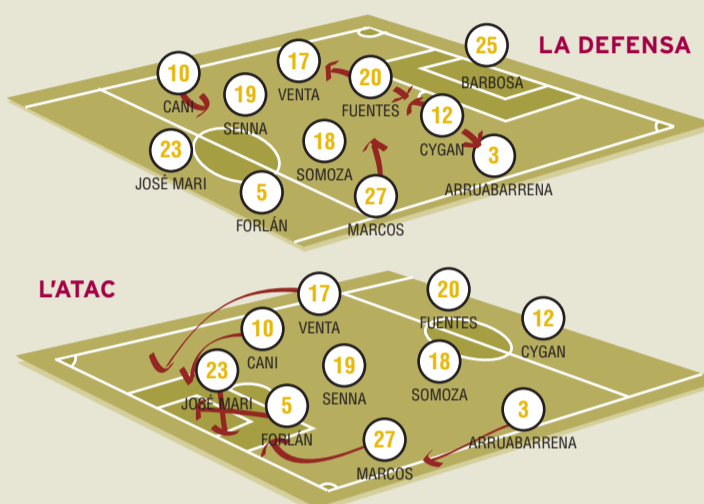

Més informació:

<http://www.ayto-valencia.es/s>

L'absència de Riquelme condiciona el joc d'un Vila-real amb moltes baixes

ELS CASTELLONENCS S'HAN D'ADAPTAR A LA FALTA DEL SEU REFERENT

VILA-REAL CF

EL DIBUIX TÀCTIC