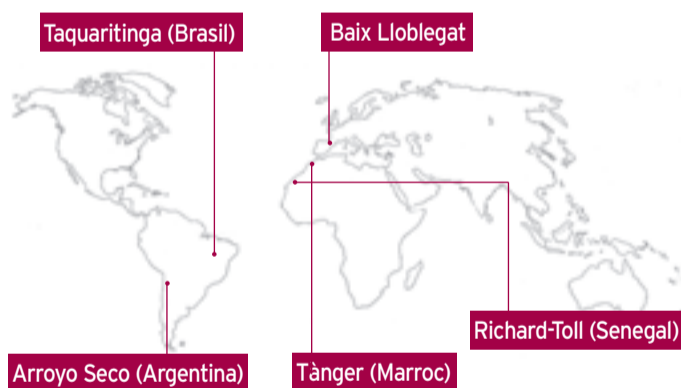

XARXA DE CENTRES SOLIDARIS

» Quatre centres solidaris a nivell mundial i un al Baix Llobregat són els primers passos d'aquest projecte de gran dimensió social i emocional per a la Fundació FC Barcelona.

bres, revisions mèdiques periòdiques i se li garanteix un àpat nutritiu, el somriure deixa de ser instantani per ser símptoma. Síntoma de millora de qualitat de vida. De certa normalitat. Aquest és l'objectiu d'aquesta nova iniciativa de la Fundació.

Amb la col·laboració de tots

Fer possible un projecte d'aquesta dimensió requereix de grans suports. El primer arriba de mans de l'empresa Akasvayu, mecenes de la Fundació. També és bàsic el paper de l'Agència Catalana per a la Cooperació en els projectes de Brasil, Marroc i Senegal. A nivell local, empreses i administracions aportaran terrenys i el seu gra de sorra per fer

realitat cadascun dels centres. La Fundació compta també amb un suport especial, el dels mateixos esportistes del club. Alguns dels darrers exemples són Samuel Eto'o, Leo Messi i el brasiler Edmílson. "Volen retornar a la societat el que ells han rebut. Amb la seva implicació demostren el seu compromís" destaca el directiu Rafael Yuste, que aquesta setmana ha comprovat al Brasil l'estat de les obres del centre que es construeix, amb la col·laboració de la Fundació Edmílson.

A Taquaritinga i Arroyo Seco

Aquests darrers dies, dues delegacions del club s'han desplaçat a l'Argentina i al Brasil per compro-

var *in situ* l'evolució dels centres que es construeixen a les localitats d'Arroyo Seco i de Taquaritinga. Precisament a aquesta última ciutat, on va néixer el mig centre defensiu del primer equip Jose Edmílson, és on es troba el centre en fase més avançada. I no és casual. De fet, la Fundació impulsa aquest centre en aquest municipi gràcies a un acord amb la Fundació de futbolista brasiler.

L'edifici on es portarà a terme el programa d'educació integral s'està construint des del passat mes de juliol i està previst que estigui completament acabat el proper mes de desembre. La seva orientació estarà dirigida bàsicament a la formació d'oficis. La delegació blaugrana formada pel vi-

**L'OBJECTIU NO ÉS
FORMAR FUTBOLISTES,
SINÓ PROTEGIR ALS
NENS MÉS VULNERABLES**

cepresident Alfons Godall, el directiu Rafael Yuste i la directora de projectes internacionals de la Fundació, Marta Segú va poder comprovar la idoneïtat de la iniciativa. Segons Godall, "el fet que el projecte estigui liderat per gent de la nostra màxima confiança, en