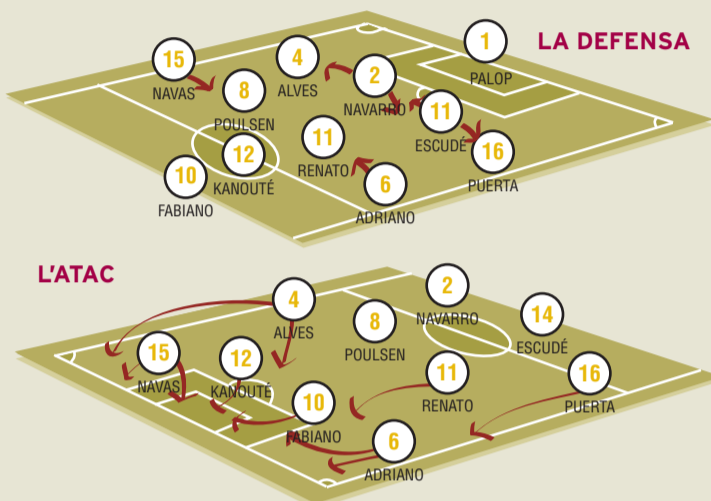

EL DIBUIX TÀCTIC

» Sistema ferm però amb alternatives

El Sevilla de Juande Ramos juga habitualment amb el sistema 1-4-4-2, tot i que en determinats partits en camp contrari introdueix la variant 1-4-2-3-1.

Avui visita el Camp Nou un equip que només ha perdut un partit oficial des del passat mes d'abril. Va ser fa unes setmanes davant l'Atlètic de Madrid al Vicente Calderón, en un partit que l'equip andalús va acabar amb dos homes menys. El Sevilla ha començat aquest exercici amb el mateix nivell de joc i resultats que va oferir la temporada passada. Ara bé, l'equip que dirigeix Juande Ramos, actual campió de la Copa de la UEFA i de la Supercopa d'Europa, no és flor

POULSEN

És la referència de l'equip. Els seus companys el busquen per donar sortida a la pilota en les fases de creació del joc, ja sigui tocant en curt o fent desplaçaments llargs. A més, és una assegurança en defensa. Sempre és al lloc adequat en el moment oportú.

L'ACTUAL SEVILLA ÉS FRUIT D'UNA TASCA D'ANYS DE PLANIFICACIÓ

d'un dia. És la conseqüència de molts anys de treball. El projecte va començar amb Joaquín Caparrós a la banqueta i l'exporter Monchi Rodríguez com a secretari tècnic. Al llarg d'aquests anys el Sevilla ha desenvolupat una bona filosofia de treball i ara compta amb un planter de jugadors molt complet. Juande Ramos juga amb el sistema 1-4-4-2, encara que en determinats partits en camp contrari introdueix la variant 1-4-2-3-1. El Sevilla és un conjunt sòlid en defensa i molt versàtil en atac, on té jugadors ràpids i amb una gran capacitat de definició. La solidesa i serietat del Sevilla comença amb el

porter Palop, una garantia sota pals. La defensa és forta, amb laterals que tenen velocitat i capacitat per incorporar-se a l'atac. És el cas de Daniel Alves i el jove Puerta. Els dos centrals, Javi Navarro i Escudé, són contundents i dominen perfectament el joc aeri, tant en defensa com en accions d'estratègia. El mig del camp, format per quatre homes, dos pivots i dos jugadors de banda, és complet i compensat. La incorporació del danès Poulsen, procedent del Schalke 04 alemany, ha reforçat molt aquesta línia. De fet, l'equip gira al seu voltant i la seva presència

allibera l'altre pivot, generalment Renato, que pot centrar-se a servir pilotes als davanters. El brasiler,

DESTAQUEN HOMES COM PALOP, ALVES, NAVAS, PUERTA, RENATO O KANOUTÉ

a més, té bona arribada des de segona línia. I pel que fa a la davantera, Kanouté és vital en el funcionament de l'atac sevillista. Amb 192 centímetres