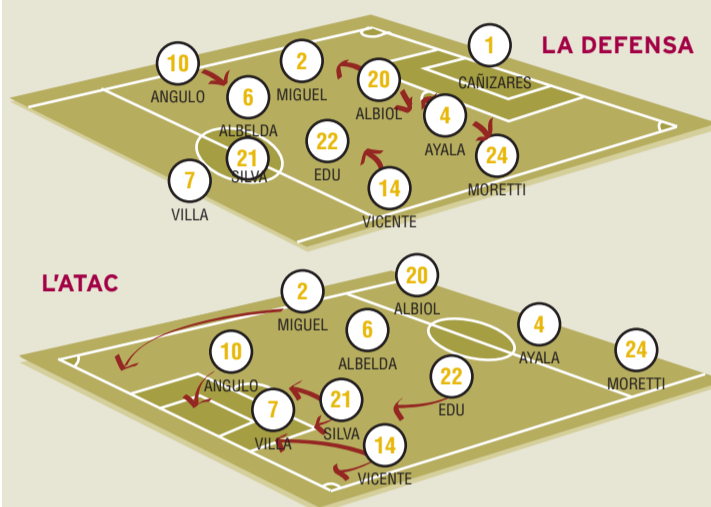

EL DIBUIX TÀCTIC

> Canvi de nacionalitat

Aquesta temporada, el València de Quique Sánchez Flores ha apostat per 'espanyolitzar' la plantilla amb l'arribada de Morientes, Del Horno i Joaquín, en substitució del forans Corradi, Di Vaio, Aimar o Fabio Aurelio, entre d'altres.

L'última temporada, el València va ser l'únic equip de la Lliga capaç de lluitar pel títol fins a les darreres jornades. I aquest any està, juntament amb el FC Barcelona i el Sevilla, entre els tres clubs que compten per victòries les seves actuacions al campionat. El conjunt de Quique Sánchez Flores manté el nivell de joc i resultats de les darreres temporades i arriba al Camp Nou amb la voluntat de reafirmar-se com aspirant a campió.

El València porta molts anys desenvolupant una filosofia, un projecte i un sistema de joc amb total

EL TÈCNIC VALENCIÀ PODRIA JUGAR AMB NOMÉS UN PUNTA, DAVID VILLA

independència de qui estigui al capdavant del club o de la plantilla de jugadors. Els nombrosos canvis que hi ha hagut a la presidència i a la banqueta no han afectat la forma de jugar de l'equip, que segueix jugant de la mateixa manera que ho feia en temps d'Hector Cúper o Rafa Benítez. De fet, els únics canvis de tot aquest temps han estat petits matisos del joc o a nivell de jugadors.

L'aposta del València d'enguany ha estat precisament el canvi d'alguns jugadors. Els grans fitxatges d'aquest estiu han estat jugadors espanyols com Del Horno, Morien-

VICENTE

L'esquerrà Vicente torna a ser el gran jugador que era abans de lesionar-se. Després d'un any molt dur, ha recuperat la velocitat, el ritme, el toc de pilota i, en general, l'estat de gràcia que l'havia fet internacional. És ràpid, amb bona finta i regat hàbil.

tes i Joaquín, així com la tornada a casa, després d'haver jugat com a cedits, de Silva i Gavilán. De tots els nous, només un, l'italià Tavano, ha nascut fora de l'Estat espanyol. En canvi, han plegat Fabio Aurelio, Kluyvert, Aimar, Mista, Rufete i Carboni, actual director tècnic del club. A més, s'han desvinculat de la institució els jugadors Fiore, Di Vaio i Caneira.

Tot i els canvis, no han variat gaires coses al València. L'equip segueix el seu camí desenvolupant el sistema 1-4-4-2, amb la variant 1-4-2-3-1 que utilitza sobretot en els partits de camp contrari i davant de rivals importants. I com el partit d'aquest diumenge es juga al Camp

LA PLANTILLA

Estadístiques Geca Sport (ADI)