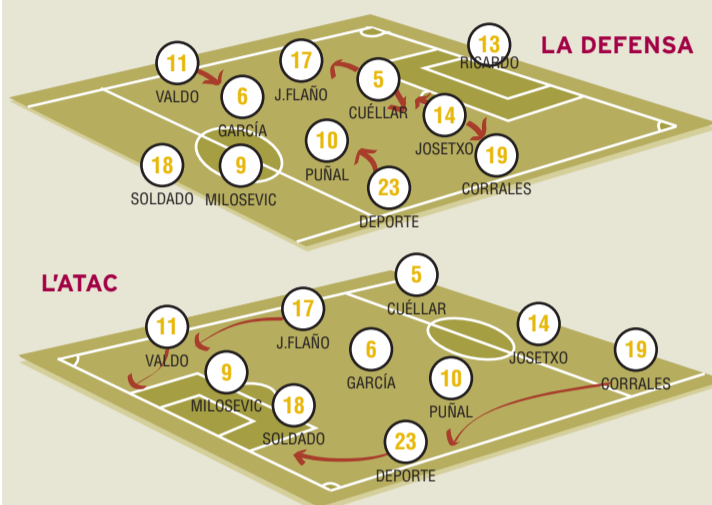

Més informació:

<http://www.santanderciudadviva.com>

El nou Osasuna de Ziganda manté l'estructura de l'etapa d'Aguirre

EL CANVI D'ENTRENADOR NO HA CANVIAT L'ESTIL DE JOC DE L'EQUIP

EL DIBUIX TÀCTIC

> La joventut