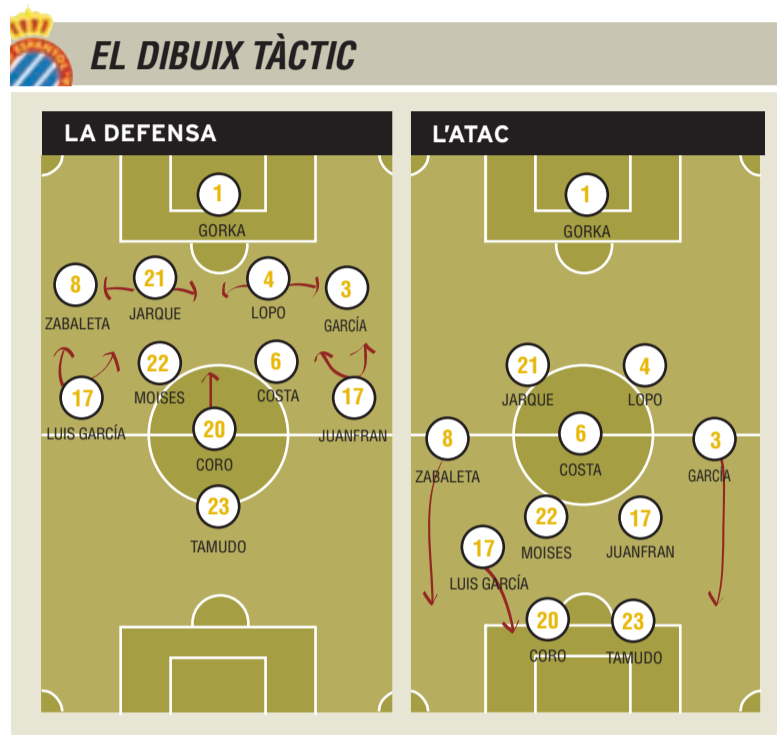

L'ESPANYOL BUSCA LA COMPLICITAT DEL CAMP NOU PER EVITAR EL DESCENS

L'EQUIP DE LOTINA, QUE MANTÉ L'ESQUEMA DE LA COPA, VOL ELS PUNTS PER SALVAR-SE

LA TRAJECTÒRIA

Els últims 10 partits del l'Espanyol a la Lliga

- J27 Espanyol 2 - Celta 0
- J28 Espanyol 2 - Osasuna 4
- J29 Athletic Club 1 - Espanyol 1
- J30 Espanyol 0 - Alabès 0
- J31 Mallorca 0 - Espanyol 0
- J32 Espanyol 1 - At. Madrid 1
- J33 València CF 4 - Espanyol 0
- J34 Espanyol 2 - Betis 0
- J35 Saragossa 1 - Espanyol 1
- J36 Espanyol 1 - Deportivo 2

L'ESTADÍSTICA

L'ESPANYOL A L'ESTADI

ELS ÚLTIMS 10 ANYS

- 95 - 96 FCB 2 · Espanyol 1
- 96 - 97 FCB 2 · Espanyol 1
- 97 - 98 FCB 3 · Espanyol 1
- 98 - 99 FCB 3 · Espanyol 0
- 99 - 00 FCB 3 · Espanyol 0
- 00 - 01 FCB 4 · Espanyol 2
- 01 - 02 FCB 2 · Espanyol 0
- 02 - 03 FCB 2 · Espanyol 0
- 03 - 04 FCB 4 · Espanyol 1
- 04 - 05 FCB 0 · Espanyol 0

EN PARTIT DE LLIGA

l'Espanyol ha puntuat
15 vegades al Camp Nou:
8 victòries i 7 empats

L'ESPANYOL A LA LLIGA 05-06

- 10 Gols marcats com a visitant
- 30 Gols rebuts com a visitant
- 35 Gols a favor
- 54 Gols encaixats
- Targetes ■ 103 ■ 3