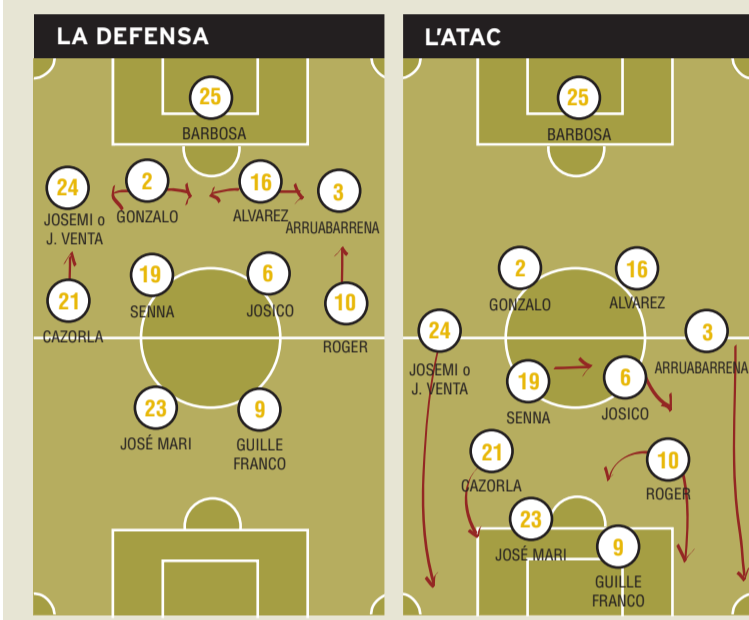

UN PIVOT DEFENSIU CLAU

MARCOS SENNA

És un dels jugadors clau al mig del camp, on fa una tasca fosca però imprescindible com a pivot. Internacional amb Espanya, aquest jugador nascut a Rio de Janeiro s'ha sobreposat a les lesions de genoll.

EL DIBUIX TÀCTIC

QUIQUE ÁLVAREZ

Format al planter del FC Barcelona, el fill gran de Quique Costas, exjugador del club i actual entrenador del Barça B, Quique Álvarez és el capità i líder de la defensa del Vila-real. Mana i ordena la seva defensa, treu la pilota jugada amb precisió i sense riscs, marca a poca distància els seus rivals i, amb la seva gran visió del joc, s'anticipa als davanters amb un gran nivell d'eficàcia.