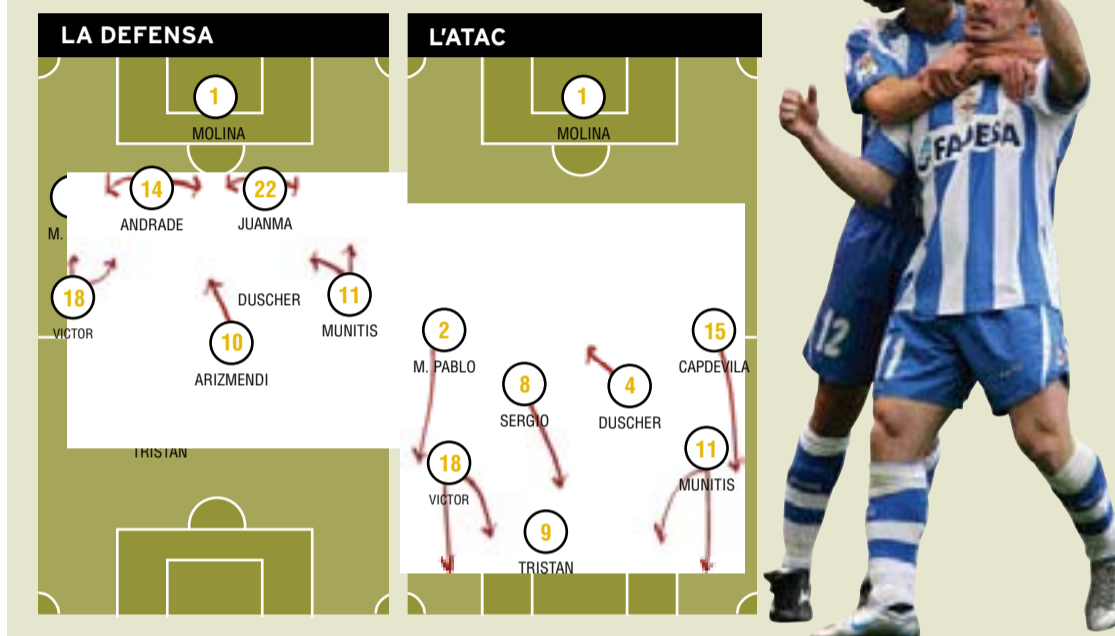

UNA DEFENSA AVANÇADA I LA COHESIÓ DE LES LÍNIES MARQUEN L'ESTIL DE JOC

rrós va estar motivada pel fet que l'extècnic del Sevilla és un home que compta i molt amb els joves valors del futbol base dels clubs on treballa.

Amb segell propi

Pel que fa a qüestions purament futbolístiques, també hi ha petites variacions respecte del passat més proper. El segell de Caparrós es nota en detalls aparentment insignificants però efectius. Per exemple, la defensa juga generalment més avançada per tal de reduir els espais i aconseguir que les línies estiguin més juntes. A més, el mitjapunta central juga més avançat, de forma que el 1-4-2-3-1 original es confon sovint amb un 1-4-4-2.

Amb aquests petits retocs tàctics i una plantilla amb més experiència que joventut, el Deportivo és, ara mateix,

VALERÓN, LESIONAT, I COLOCCINI, SANCIONAT, SÓN LES SEVES PRINCIPALS BAIXES

el setè classificat, amb 40 punts i a 6 de l'últim lloc que dona accés a jugar la Lliga de Campions. Però hi ha un fet molt significatiu i que s'ha de tenir en compte: els gallescs són l'equip que més punts ha aconseguit fora de casa (24 d'un total de 40) després del FC Barcelona (26 punts fora del Camp Nou). De fet, només ha perdut dos partits lluny de Riazor, mentre que n'ha guanyat set i en tres més ha assolit l'empat. En canvi, a casa n'ha perdut cinc, fet que l'allunya de les posicions capdavanteres del campionat.

EL DIBUIX TÀCTIC

JOAQUÍN CAPARRÓS

Joaquín Caparrós va rebre l'encàrrec d'Augusto César Lendoiro de fer un nou equip, competitiu i capaç de recuperar un espai a la 'Champions League', però amb una significativa retallada econòmica. I Caparrós ho va tenir molt clar. Amb alguns fitxatges de poc renom, com De Guzmán, Taborda, Arizmendi i Gallardo, i amb joves jugadors com Rubén, Jesús Muñoz, Xisco i Iván Carril, ha estructurat un equip competitiu.

L'últim partit del Deportivo va tancar-se amb una altra victòria a domicili, en aquest cas al camp de l'Osasuna, un rival que s'havia mostrat segur al Reino de Navarra i que rebrà la visita del Barça a la propera jornada. Amb aquesta victòria, segona consecutiva en un desplaçament, el Depor ha donat un pas endavant per demostrar que és

capaç de cobrir la baixa de Valerón, lesionat en el primer partit de la segona volta davant el Mallorca. En aquestes sis jornades, els gallescs han guanyat dos partits, n'ha empatat dos i n'ha perdut dos més. A banda de l'absència de Valerón, el Deportivo no podrà comptar amb Coloccini, sancionat. Però Caparrós recupera Munitis, un home

clau per la seva força explosiva, ràpida i verticalitat. I un home també que pot aprofitar les passes de Sergio, l'autèntica clau en la transició defensa-atac del seu equip. Un equip sòlid en defensa, poc atractiu en el seu joc, però molt eficient en el seu paper d'equip que vol recuperar el terreny perdut i tornar a jugar a Europa.