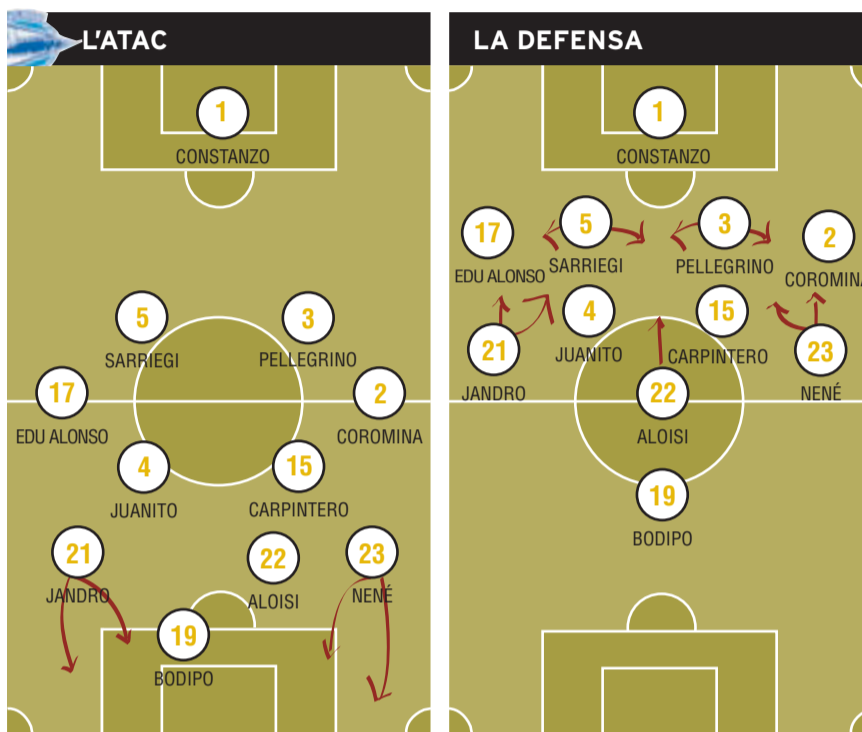

CONSTANZO

El porter, arribat a l'Alabès una vegada que la Lliga ja havia començat, va guanyar-li el lloc a Bonano, l'autèntic heroi de l'empat a zero que l'equip de Piterman va aconseguir en la primera jornada del campionat davant el Barcelona. Però Constanzo, que va suplir a Bonano a River Plate quan va fitxar per el Barcelona, ha tornat a perdre-li el lloc a la porteria. Constanzo és un jugador que des de fa molts anys ha marcat una progressió molt brillant. A l'any 1997 va ser el millor porter del Campionat del Món sots-17, que es va jugar a Egipte i on els tècnics del Barcelona (Robson i Alexanko) van quedar molt impressionats de les qualitats de diversos joves jugadors, entre els que hi havia, a més de Constanzo, el defensa Milito i el davanter Ronaldinho.

En defensa, la situació habitual de joc de l'Alabès presenta aquests trets: per davant del porter Constanzo es col·loca una línia de quatre defenses en zona, formada habitualment per Edu Alonso, un mitjapunta de banda reconvertit a lateral, els centrals Sarriegi i l'exblau-

LA PLANTILLA		Estadístiques Geca Sport (ADI)										
Entrenador	Juan Carlos Oliva	Partits jugats	Partits titular	Minuts	Faltes comeses	Faltes rebudes	Targetes grogues	Targetes vermelles	Pilotes recuperades	Pilotes perdudes	Gols	Gols rebuts
Franco Constanzo	16	16	1.521	1	0	3	0	84	71	0	23	
Sarriegui	12	12	1.108	10	12	1	1	87	42	2	-	
Coromina	11	7	837	13	7	1	0	51	53	0	-	
Medhi Lacen	13	7	772	11	2	2	0	33	65	0	-	
Pellegrino	9	8	771	15	6	3	0	56	35	0	-	
Poli	8	8	701	14	7	0	0	40	56	0	-	
Gaspar	9	7	664	11	9	5	0	50	31	0	-	
Carreras	4	4	244	7	0	0	0	14	12	0	-	
Juanito	19	19	1.782	28	20	4	0	113	65	0	-	
Nené	19	19	1.775	23	78	3	0	53	219	6	-	
Astudillo	17	17	1.566	53	37	5	0	135	100	1	-	
Edu Alonso	16	16	1.488	16	7	2	0	51	106	0	-	
Jandro	16	13	1.188	13	49	0	0	37	93	0	-	
Carpintero	13	11	1.008	18	18	2	0	55	52	1	-	
Wesley	10	3	397	15	20	2	0	22	37	1	-	
Bodipo	17	13	1.100	22	36	0	0	11	88	2	-	
Aloisi	16	8	897	26	27	1	0	9	86	2	-	
Rubén Navarro	10	9	661	1	6	2	0	16	47	0	-	

PELEGRINO ÉS LA REFERÈNCIA AL DARRERA, I BODIPO HO ÉS AL DAVANT

grana Pellegrino, i Coromina, un home que té tota la confiança de Piterman, en el lateral esquerre, tot i que es dretà. La segona línia de contenció la formen els dos pivots, Carpintero i Juanito, dos jugadors amb unes característiques molt defensives, i els tres mitjapunta, sempre situats dins del seu mig del camp. Només Bodipo se situa més

enllà de la línia que divideix el terreny de joc.

La capacitat de treball i la voluntat de recuperar la pilota, amb molta pressió, acostumen a funcionar bé. En canvi, i pel que s'ha vist fins ara, en el moment d'iniciar la construcció, amb passades llargues o bé a base de combinacions, a l'Alabès li costa. A la plantilla no hi ha massa jugadors que destaquin per les qualitats tècniques i és per això que el recurs més utilitzat és el de jugar pilotes llargues, buscant l'esquena de la defensa contrària. Entre aquestes accions de joc directe destaquen les sacades de porteria de Constanzo, que sempre busca Aloisi i Bodipo.

LA PEÇA CLAU DE L'ATAC BLANC-I-BLAU

BODIPO

Es la peça clau de l'atac de l'Alabès. És l'únic jugador dels que surten al camp que es passa el 100 per 100 del temps dins del camp contrari. Fort, ràpid, domina la tècnica de la remada. Fa gols de cap i també amb les dues cames.