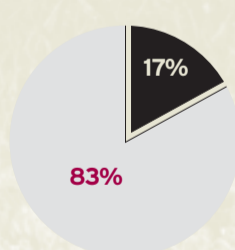

Socis 17%
No Socis 83%