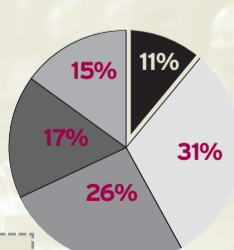

0-14 11%
15-30 31%
31-45 26%
46-60 17%
més de 60 15%

ELS ESPECTADORS MENYS HABITUALS FORMEN EL GRUP DE RISC MÉS ELEVAT

Des de la temporada 2000-01, la mitjana d'assistències mèdiques durant la temporada és d'unes 550 intervencions, una vintena de les quals acaben amb evacuació a un centre hospitalari. L'anàlisi detallat de les 493 intervencions que es van produir la temporada passada demostra que el nombre d'incidències i la seva gravetat no sempre són proporcionals al nivell d'emoció i d'intensitat del partit que es disputa al Camp Nou. A més, es confirma que el grup de més risc són els poc habituals a l'estadi.

-Només el 17% de les intervencions realitzades durant la temporada passada van correspondre a socis del club.

-El partit que va requerir més cures va ser el del Trofeu Joan Gamper, en què el cos mèdic va atendre 66 persones.

-El major nombre d'incidències, el 36%, es van produir abans de començar els partits.

-Les incidències més comunes són les contusions, els talls i les rascades produïdes per caigudes. També les afeccions cardíco-vasculars, els mareigs i els desmaís.

Temporada	partits	assistències	evacuacions
Temporada 2000-01	33 partits	656 assistències	22 evacuacions
Temporada 2001-02	33 partits	562 assistències	18 evacuacions
Temporada 2002-03	29 partits	537 assistències	13 evacuacions
Temporada 2003-04	30 partits	526 assistències	9 evacuacions
Temporada 2004-05	28 partits	493 assistències	34 evacuacions