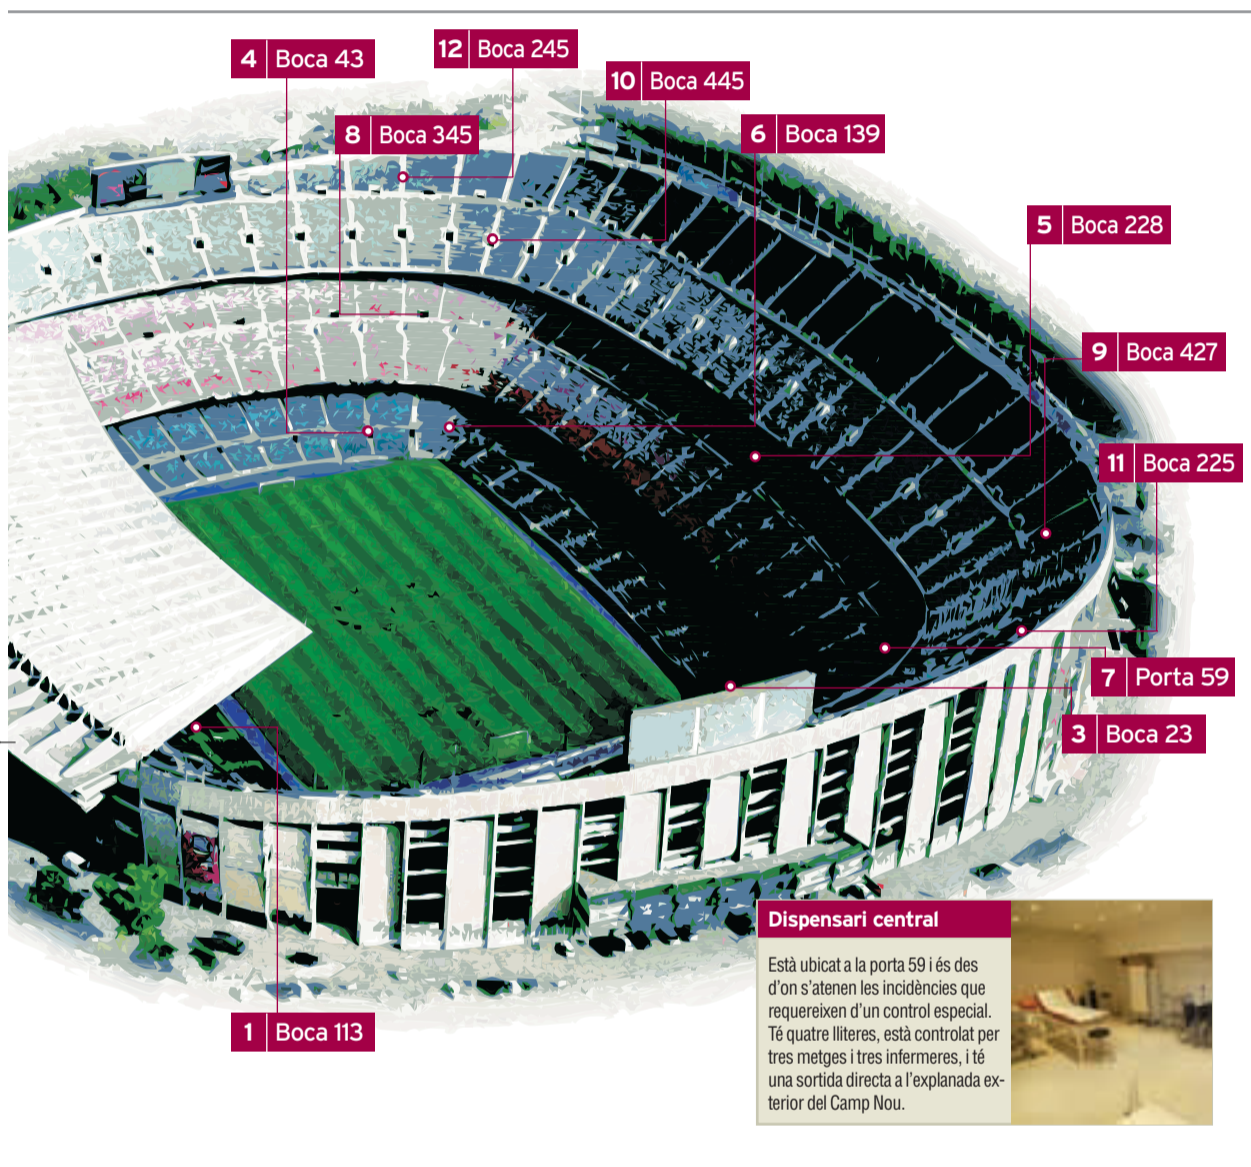

DIÀ CINC ESTRELLES

A UEFA A L'ESTADI ● LA TEMPORADA PASSADA ES VAN ATENDRE PROP DE 500 PERSONES