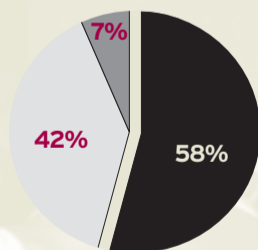

TEMPORADA 2004-2005

TIPOLOGIA

Medicina General 58%
Traumatologia 42%
Evacuacions 7%

SOCIS