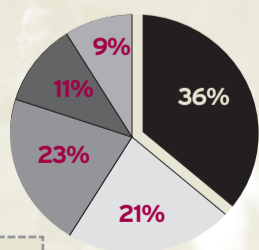

TEMPORALITAT

Prepartit 36%
Primera Part 23%
Segona Part 21%
Descans 11%
Postpartit 9%

EDAT