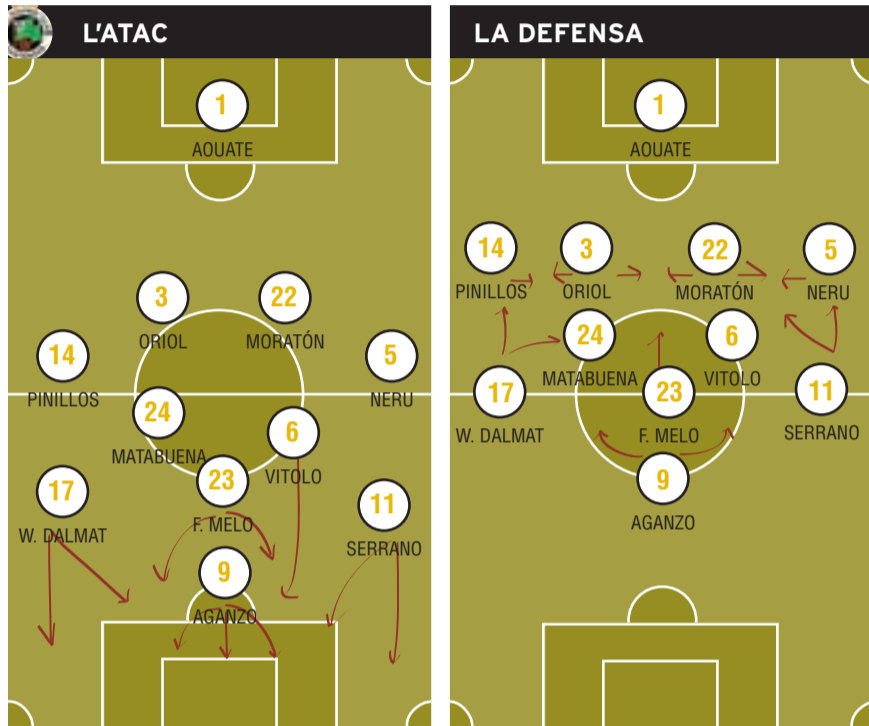

Però desenvolupar amb èxit les accions de contraatac és una tasca prou complicada per un equip que, per raons tàctiques, té massa espai per endavant. A més, en les dues

Nascut a Israel, però amb passaport francès, Aouate és un dels jugadors claus del Racing. El seu estat de gràcia és una de les raons per les quals l'equip càntabre es troba entre els equips menys golejats de la Lliga, amb el Barça. Es tracta d'un bon exemple de l'anomenat porter modern, amb virtuts i qualitats per resoldre situacions en les que són necessaris molts reflexes i d'altres en què la capacitat d'interpretació del joc li permeten actuar amb criteris d'anticipació. És molt segur en el joc per alt i en els duels u contra u. Té una sacada molt forta que permet al seu equip iniciar i crear amb solvència accions de contraatac.

darreres temporades ha perdut Bodipo i Javi Guerrero, dos davanters de qualitat, amb capacitat per recórrer distàncies llargues i arribar a posicions de remat amb possibilitats de fer una bona definició. Fins ara,

LA PLANTILLA											
Estadístiques Geca Sport (ADI)											
Entrenador	Partits jugats	Partits titular	Minuts	Faltes comeses	Faltes rebudes	Tarjetes grogues	Tarjetes vermelles	Pilotes recuperades	Pilotes perdudes	Gols	Gols rebuts
José M. Amorrrortu	12	12	1146	0	1	1	0	85	72	0	11
Aoute	12	12	1146	30	14	3	0	69	80	0	-
Pinillos	11	11	1047	21	7	5	0	79	38	0	-
Mora	7	7	562	12	7	4	0	45	16	0	-
Samu	6	4	461	9	6	1	0	27	15	0	-
Neru	3	3	289	17	2	3	0	25	14	0	-
Oriol	12	11	965	28	21	3	0	51	48	0	-
Vitolo	11	10	826	8	12	1	0	27	97	0	-
Stephane Dalmat	9	9	764	22	14	0	0	46	53	0	-
Ayoze	8	8	717	29	12	4	0	28	36	1	-
Casquero	9	5	604	17	23	3	1	28	54	0	-
Melo	6	3	270	12	5	3	0	18	17	0	-
Matabuena	2	2	169	3	3	1	0	5	6	0	-
Antonio Tomás	11	8	729	42	12	0	0	6	73	2	-
Aganzo	9	6	605	2	12	1	0	4	52	2	-
Antoñito	10	6	599	13	15	1	0	14	57	0	-
Oscar Serrano	7	4	458	9	15	4	0	6	36	1	-
Juanjo	7	3	329	5	12	1	0	8	40	0	-
Wilfried Dalmat	5	2	237	2	2	0	0	1	18	0	-
Raúl	5	2	189	5	7	1	0	5	19	0	-
Jonathan											

LES LESIONS NO HAN PERMÉS AL TÈCNIC DEL RACING REPETIR L'ALINEACIÓ

Antoñito i Aganzo són els màxims golejadors de l'equip, amb dues dianes cadascun. I això que el Racing, quan té opcions de desenvolupar atac estàtic, prova d'arribar a la porteria contraria amb cinc jugadors: l'home punta, els tres mitja-puntes i el pivot ofensiu.

Temible com a equip visitant

Malgrat només haver sumat sis punts en dotze partits, i ocupar una de les places de descens, dels sis partits que ha disputat com a visitant, el Racing només n'ha perdut un, i d'això en fa setmanes: va ser a la primera jornada de lliga, al camp del Sevilla. Després, va guanyar a Balaídos i compta per empats els seus darrers quatre desplaçaments: al camp de l'Atlètic de Madrid, del Mallorca, del València i del Saragossa. Tanmateix, a l'última jornada de Lliga va ser golejat a casa pel Deportivo de la Corunya, que es va imposar per 0 a 3.